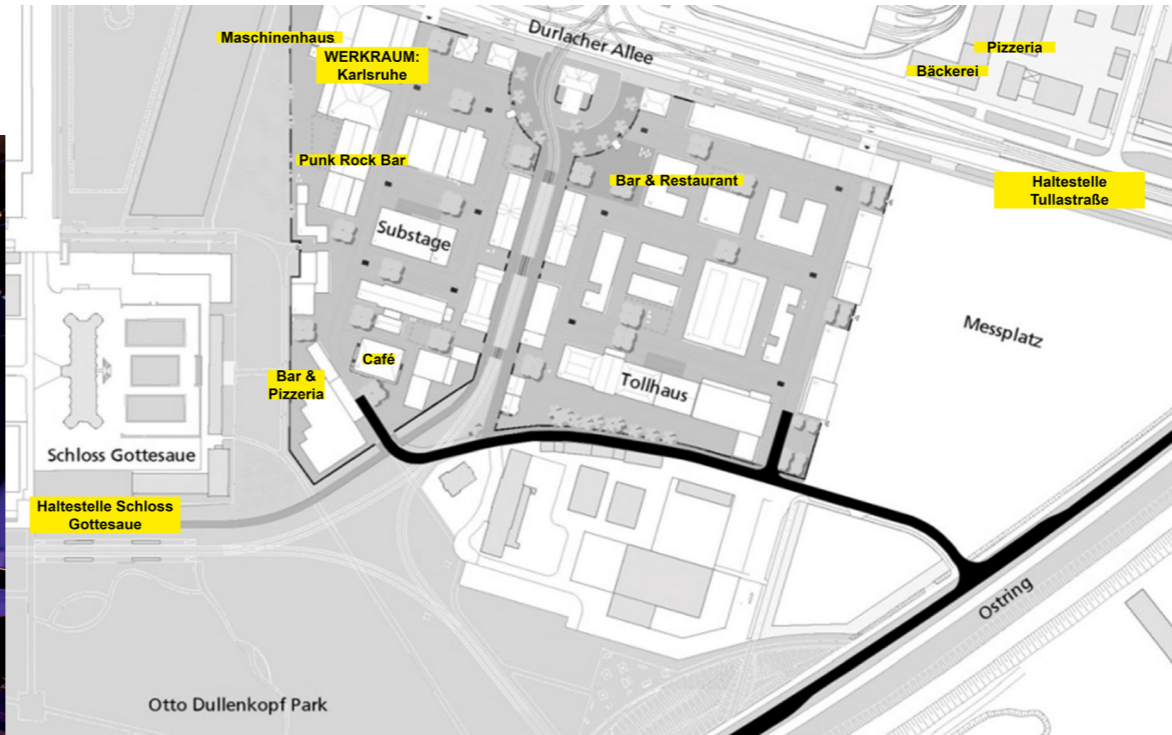

Aufenthaltsraum mit Teeküche.....

info@werkraum-karlsruhe.de / 0721-56841030
Alter Schlachthof 1a / 76131 Karlsruhe

WERKRAUM: Karlsruhe

Theater, Film und Soziales

Impressionen.....

WERKRAUM: Karlsruhe ist Teil des „Haus der Produktionen“ und ansässig im Kreativpark „Alter Schlachthof Karlsruhe“. Auf dem Gelände gibt es schöne Kneipen wie die „Alte Hackerei“ (Punk Rock Kneipe), Cafés und Restaurants wie Alina Café, das espresso tostino und die Fettschmelze und Kultureinrichtungen wie das Kulturzentrum Tollhaus und das Substage.

Alle sind fußläufig in wenigen Minuten zu erreichen, genau wie die Bahnhaltstationen Tullastraße und Schloss Gottesau/ Hochschule für Musik.

Wir freuen uns auf euch!

info@werkraum-karlsruhe.de / 0721-56841030
Alter Schlachthof 1a / 76131 Karlsruhe