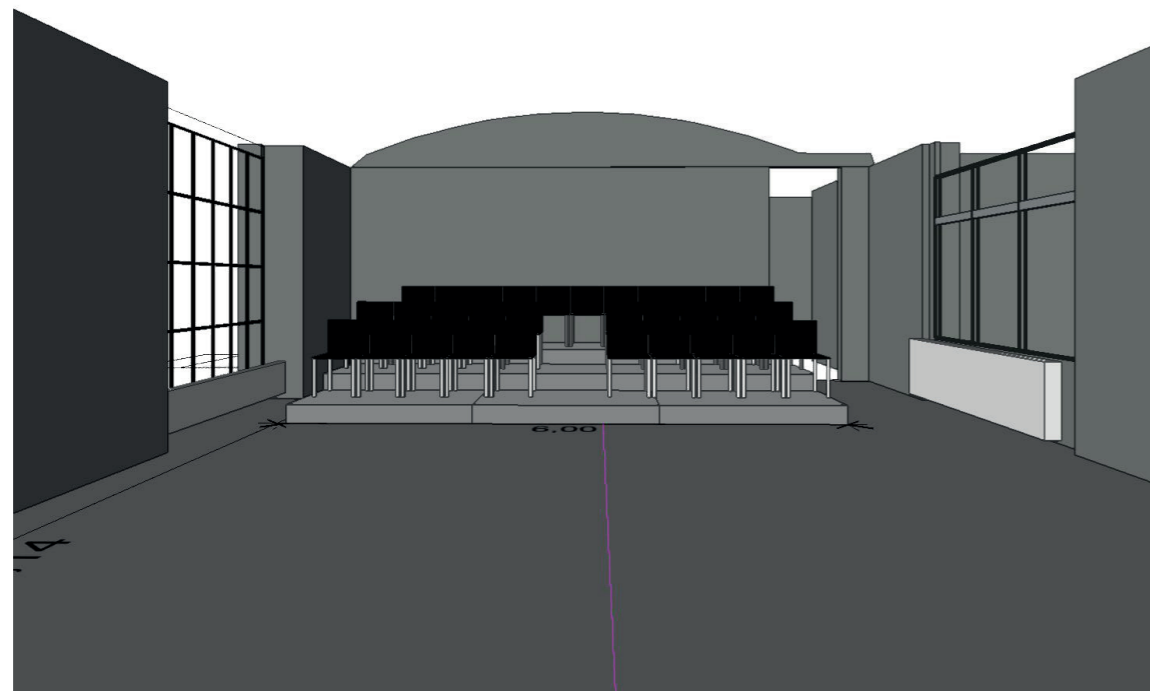

4 Sicht von Spielfläche
Lay-2