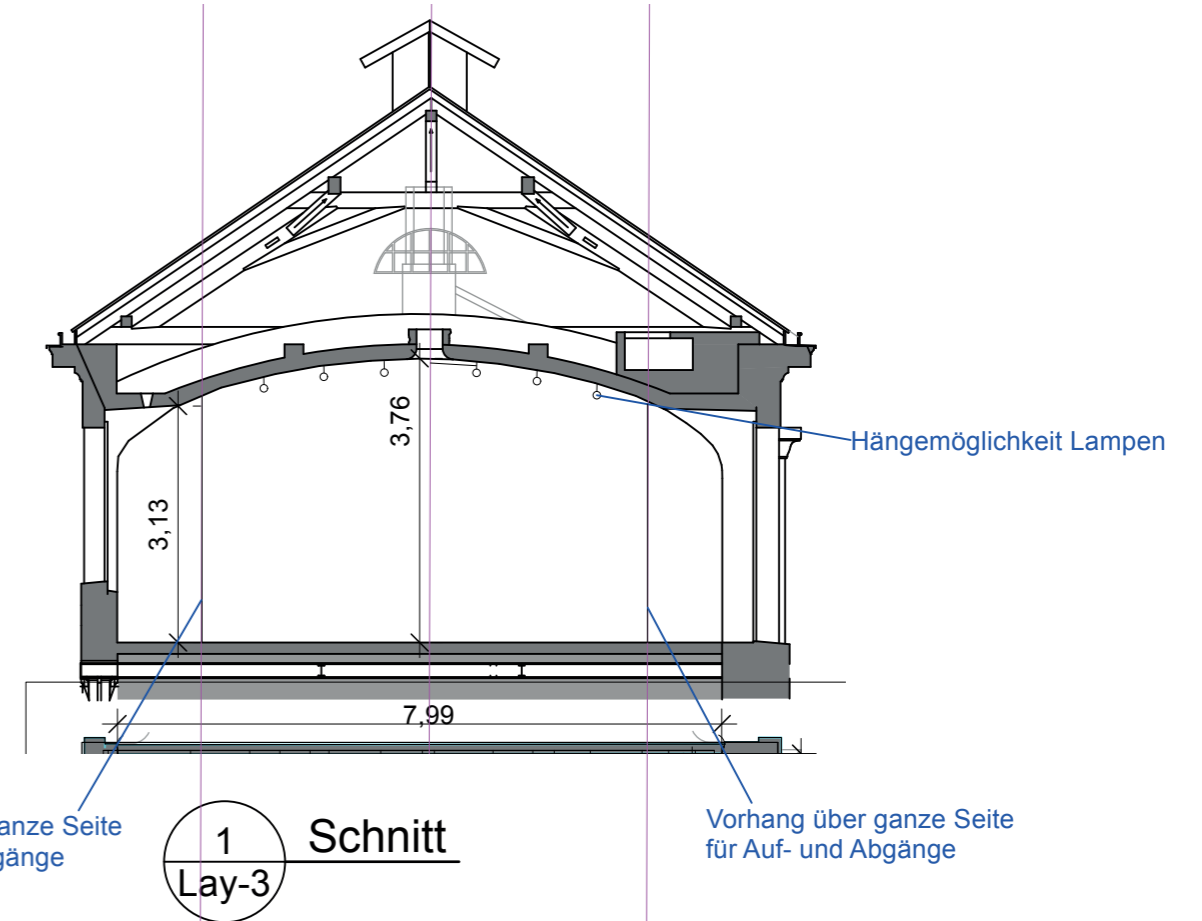

Theater, Film und Soziales

2 Draufsicht
Lay-1

GRUNDRISS + SCHNITT

M=1:100

Aufenthaltsraum mit Teeküche im 1. OG
 Proberaum im 1. OG (nicht barrierefrei)
 Raumgröße: 8x10m
 Dusche, Toiletten im EG

Boden: Gussasphalt schwarz
 Tageslicht, Abdunkelung möglich
 einfache Licht- und Soundanlage, Beamer.
 Zuschauertribüne 3 x 6m (41 Sitzplätze)