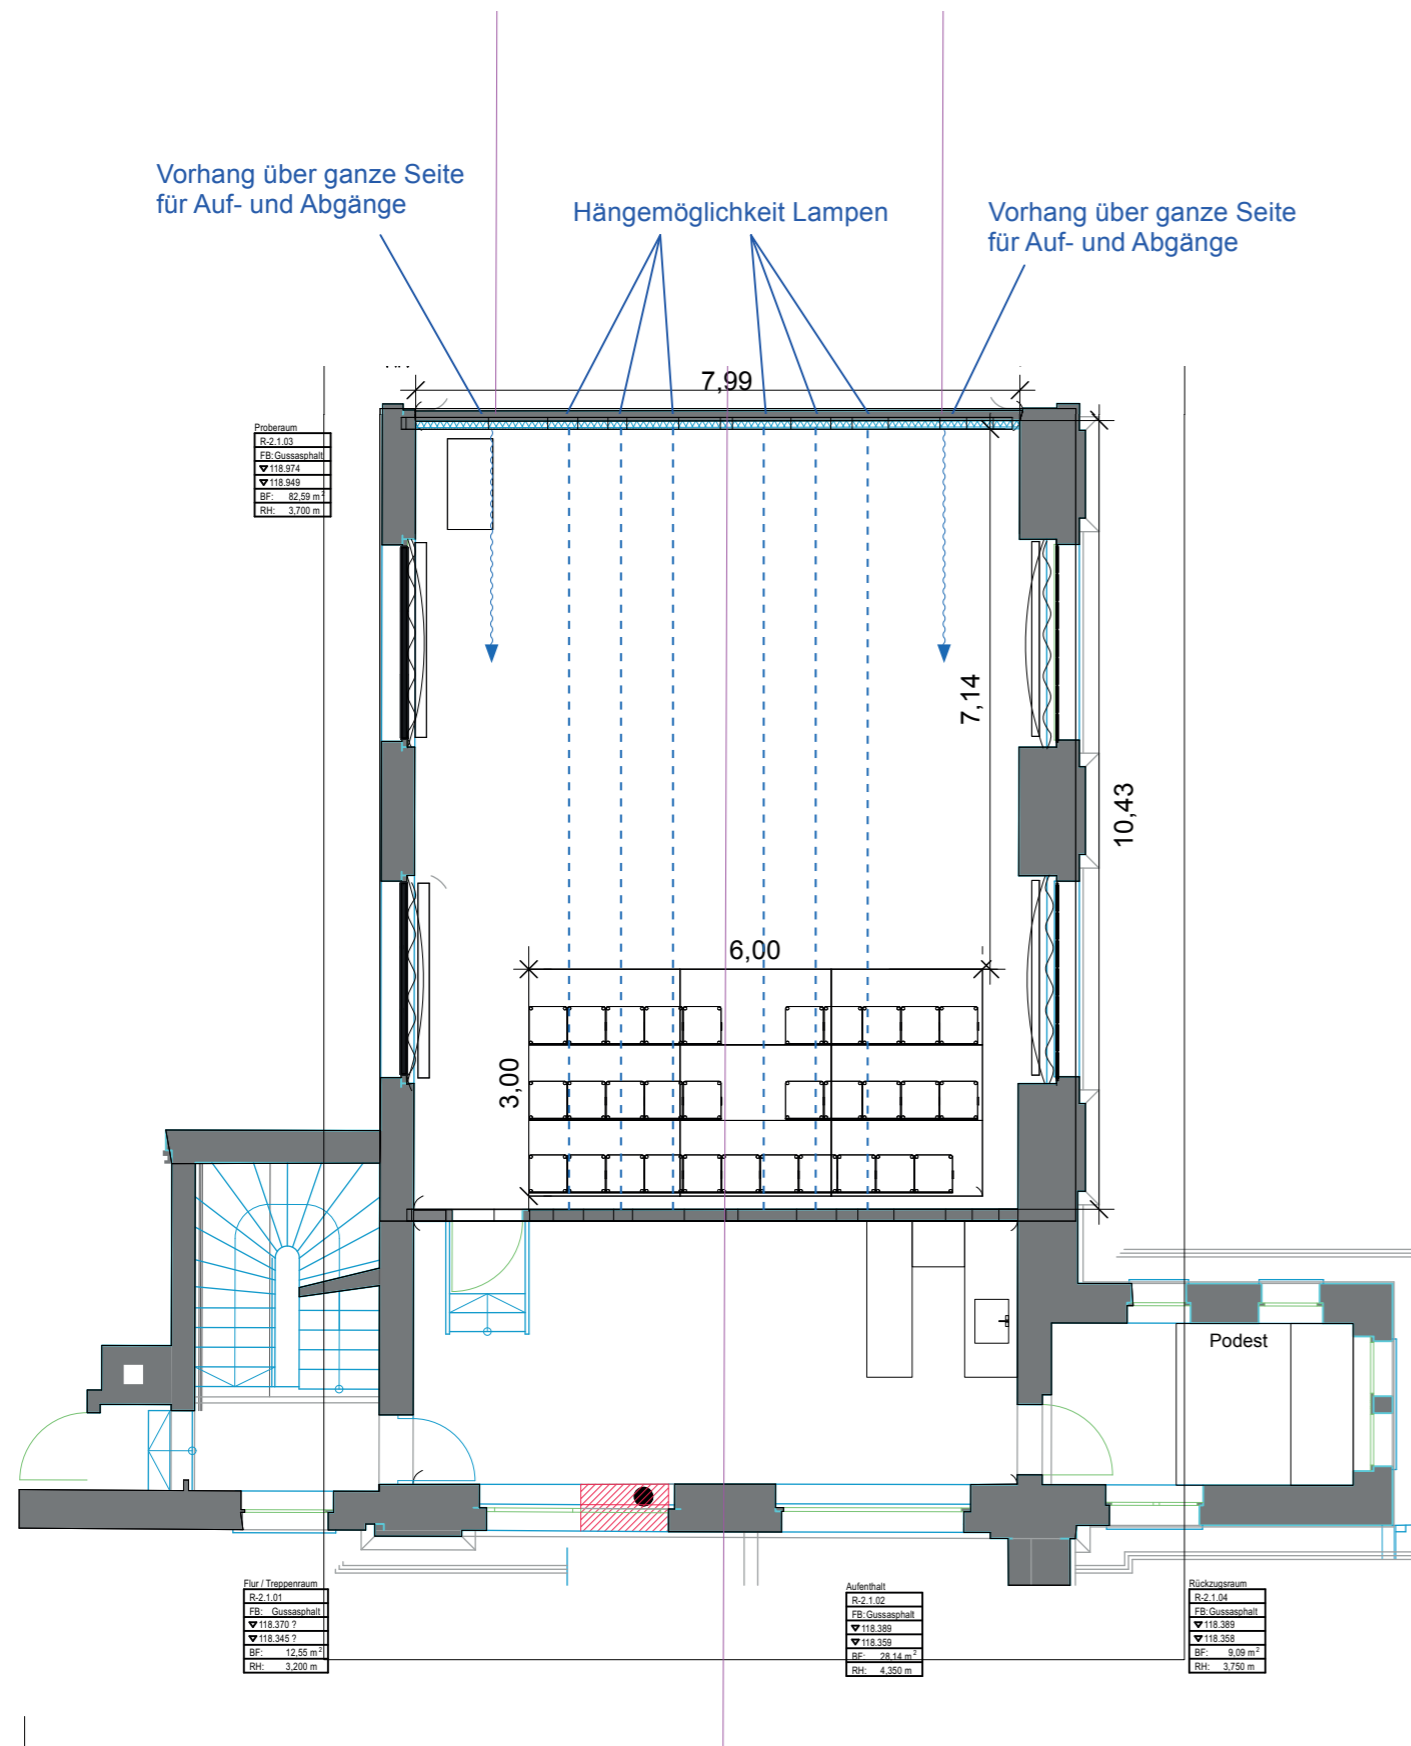

Theater, Film und Soziales

2 Draufsicht
Lay-1

GRUNDRISS + SCHNITT

M=1:100

Aufenthaltsraum mit Teeküche im 1. OG
 Proberaum im 1. OG (nicht barrierefrei)
 Raumgröße: 8x10m
 Dusche, Toiletten im EG

Boden: Gussasphalt schwarz
 Tageslicht, Abdunkelung möglich
 einfache Licht- und Soundanlage, Beamer.
 Zuschauertribüne 3 x 6m (41 Sitzplätze)