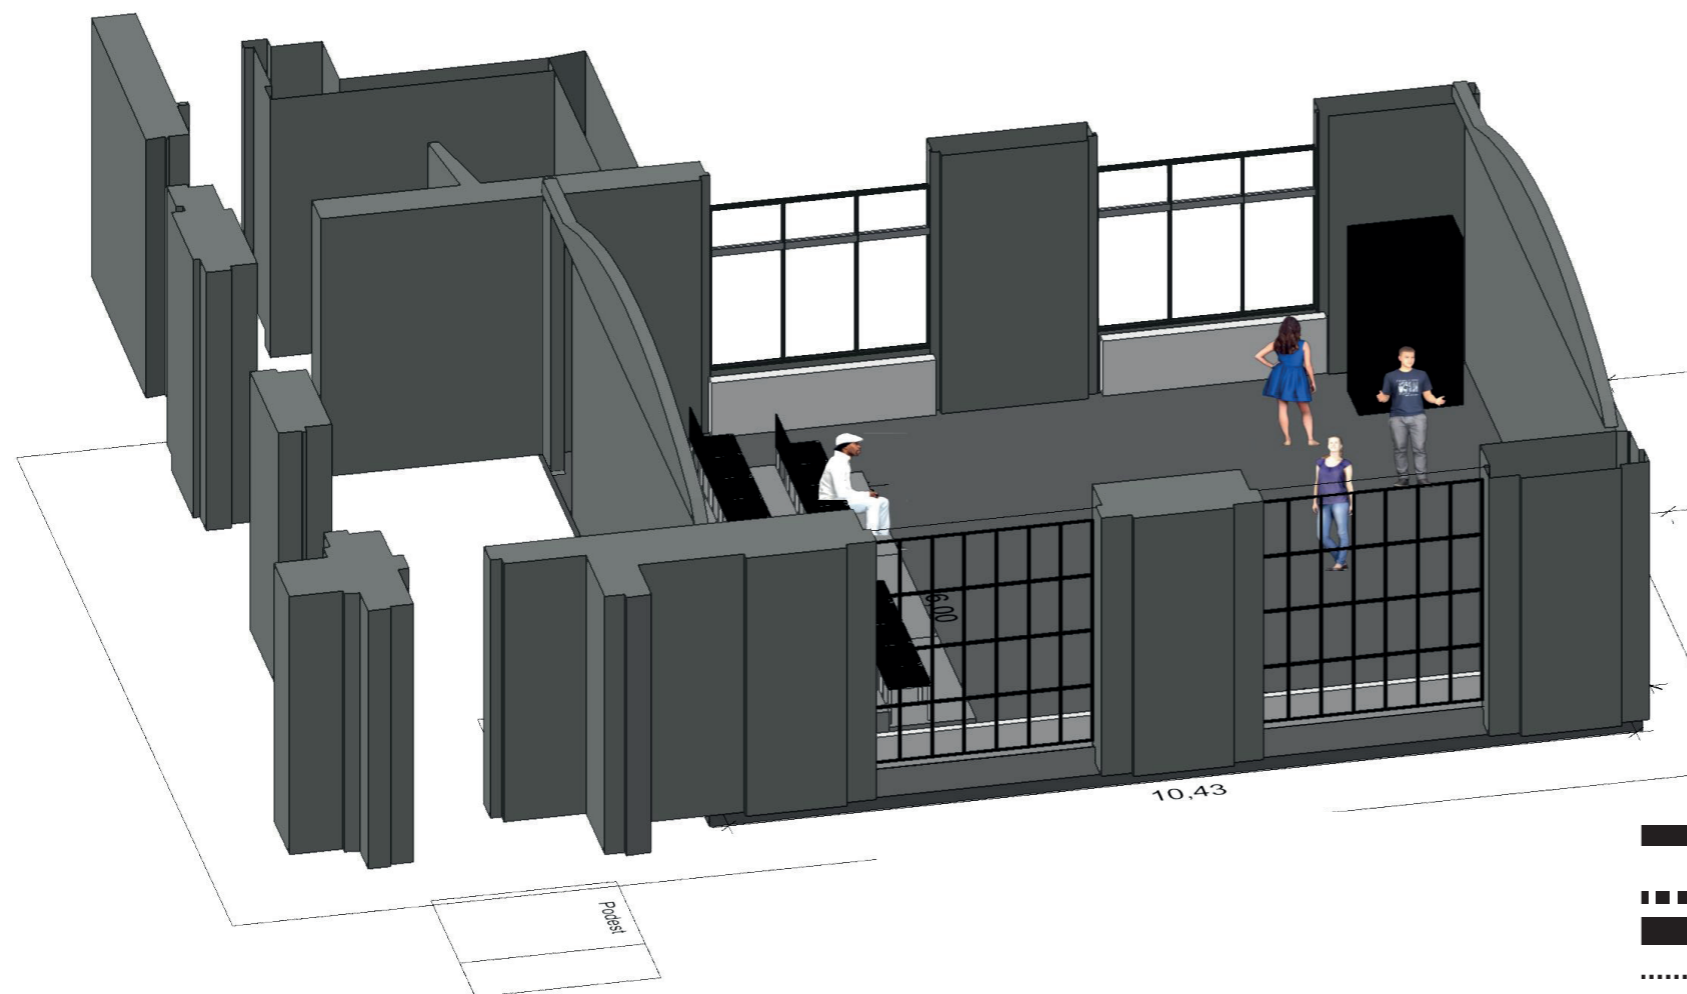

info@werkraum-karlsruhe.de
0721-56841030
Alter Schlachthof 1a
76131 Karlsruhe

.....**WERKRAUM: Karlsruhe**
.....Theater, Film und Soziales