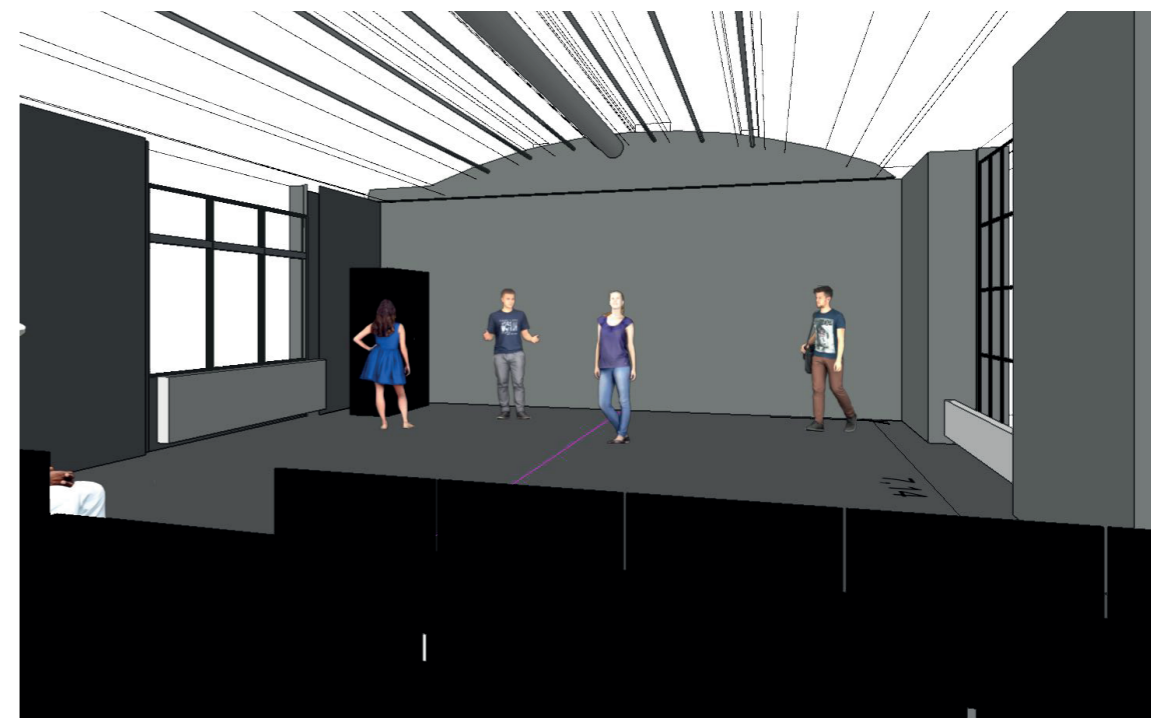

3 Sicht von Tribüne
Lay-2